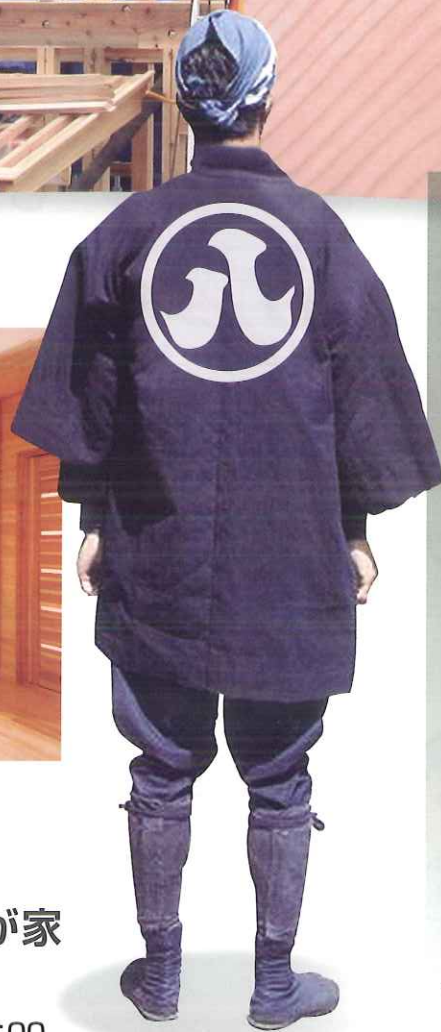

Japanese Traditional

日本の伝統技術

匠
推奨

▲庭園を活かした瀟洒な平屋K邸全景

▲ムクの木をふんだんに使った健康的な住まい

まるはちの家

ガンコに木造軸組のこだわり

天然木の良さを知る私達は、『伝統の手刻み』にこだわっています。伝統技術が生かされた住まいは、多くのお客様に評価されています。日本の風土に適した暮らし方をお勧めする和モダンスタイル。いつまでも木の香りに包まれた頑丈で無垢素材を多用した健康的な住まいの我が家が一番です。